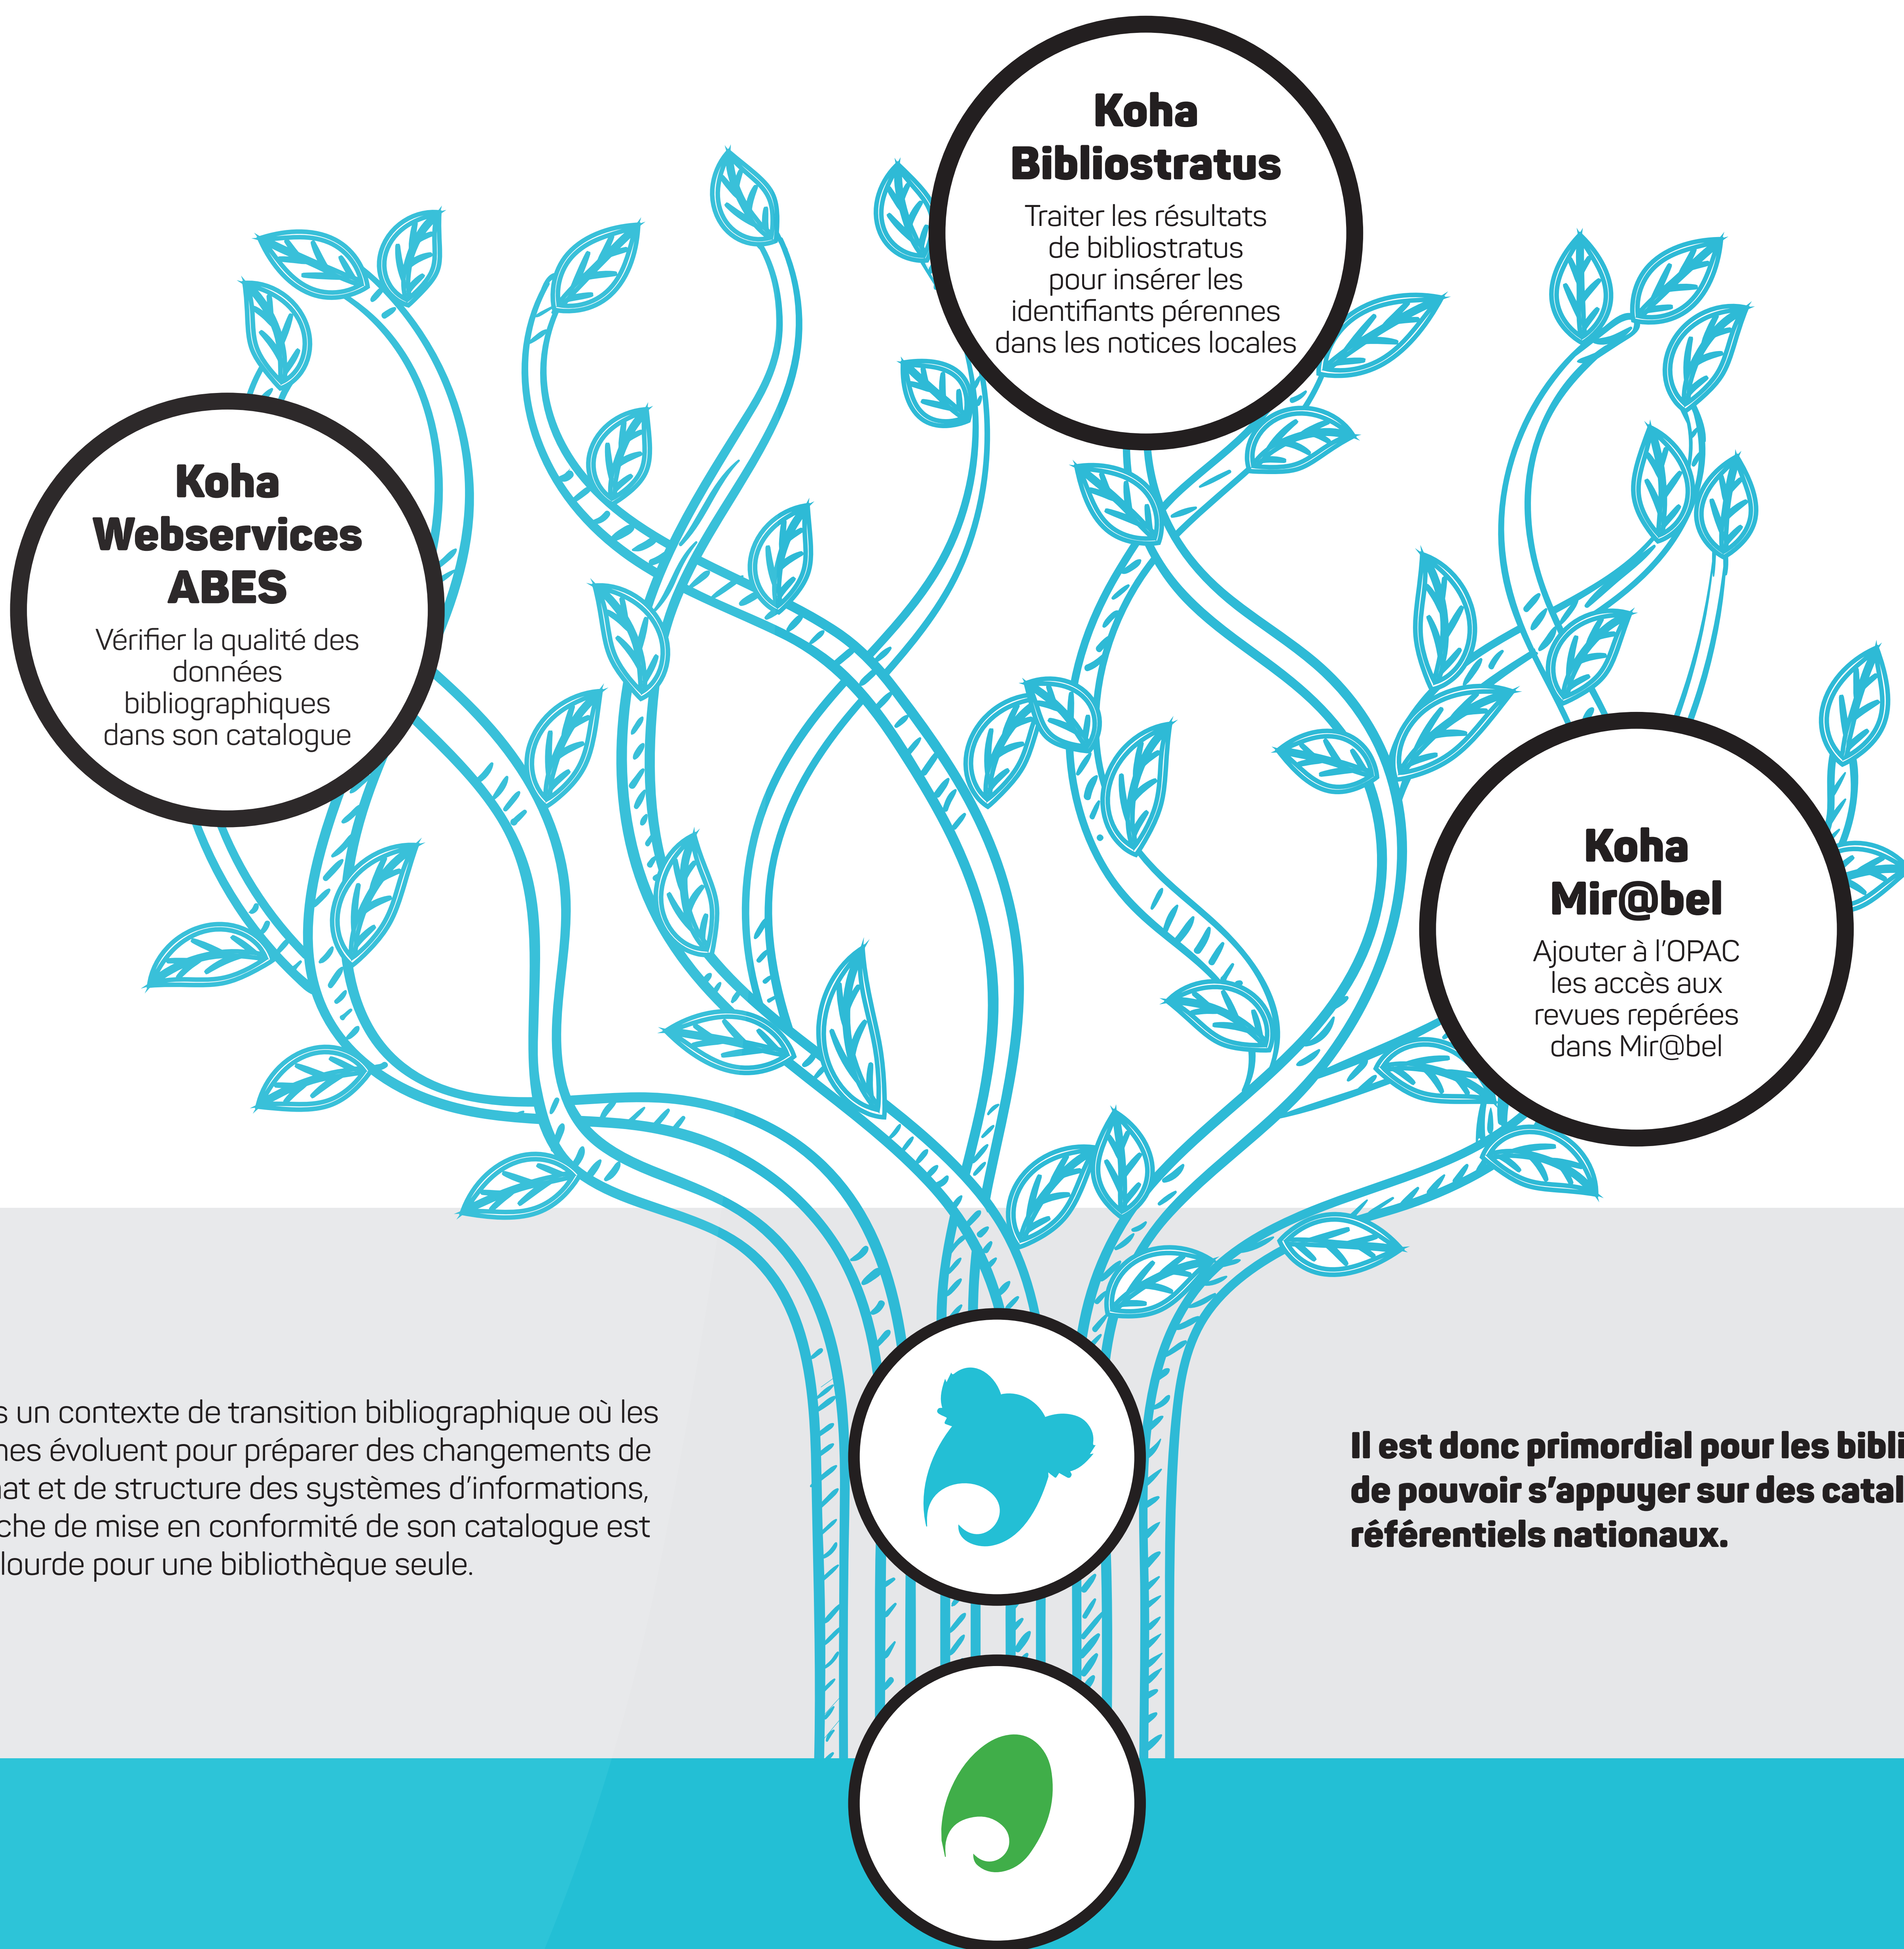

## DES PLUGINS POUR LA QUALITÉ DE VOTRE CATALOGUE

Dans un contexte de transition bibliographique où les normes évoluent pour préparer des changements de format et de structure des systèmes d'informations, la tâche de mise en conformité de son catalogue est très lourde pour une bibliothèque seule.

## L'ARBRE DE LA QUALITÉ BIBLIOGRAPHIQUE

Les plugins Koha permettent d'aligner les données sur le SUDOC, d'utiliser les webservice de l'ABES pour vérifier la qualité des données de son catalogue et d'enrichir ses résultats avec la base de connaissances Mir@bel.