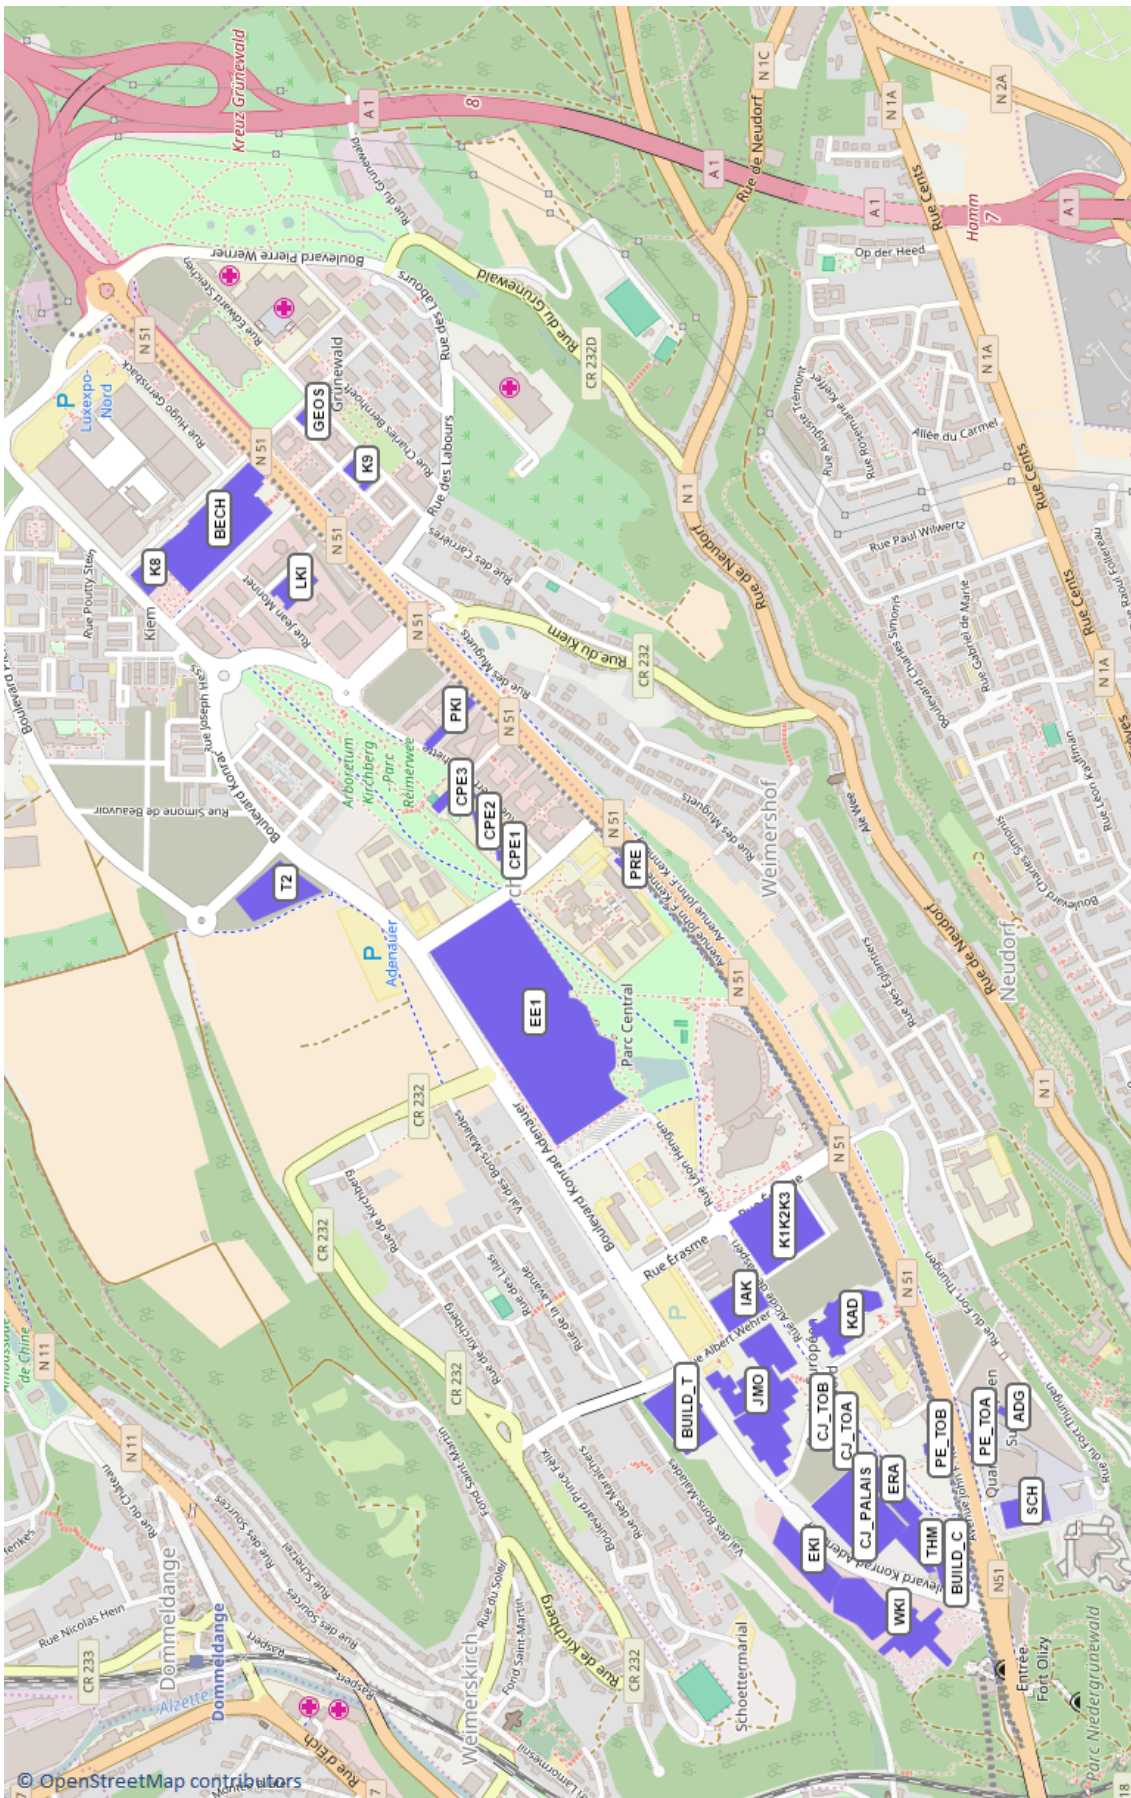

LUXEMBURG – Kirchberg-Plateau