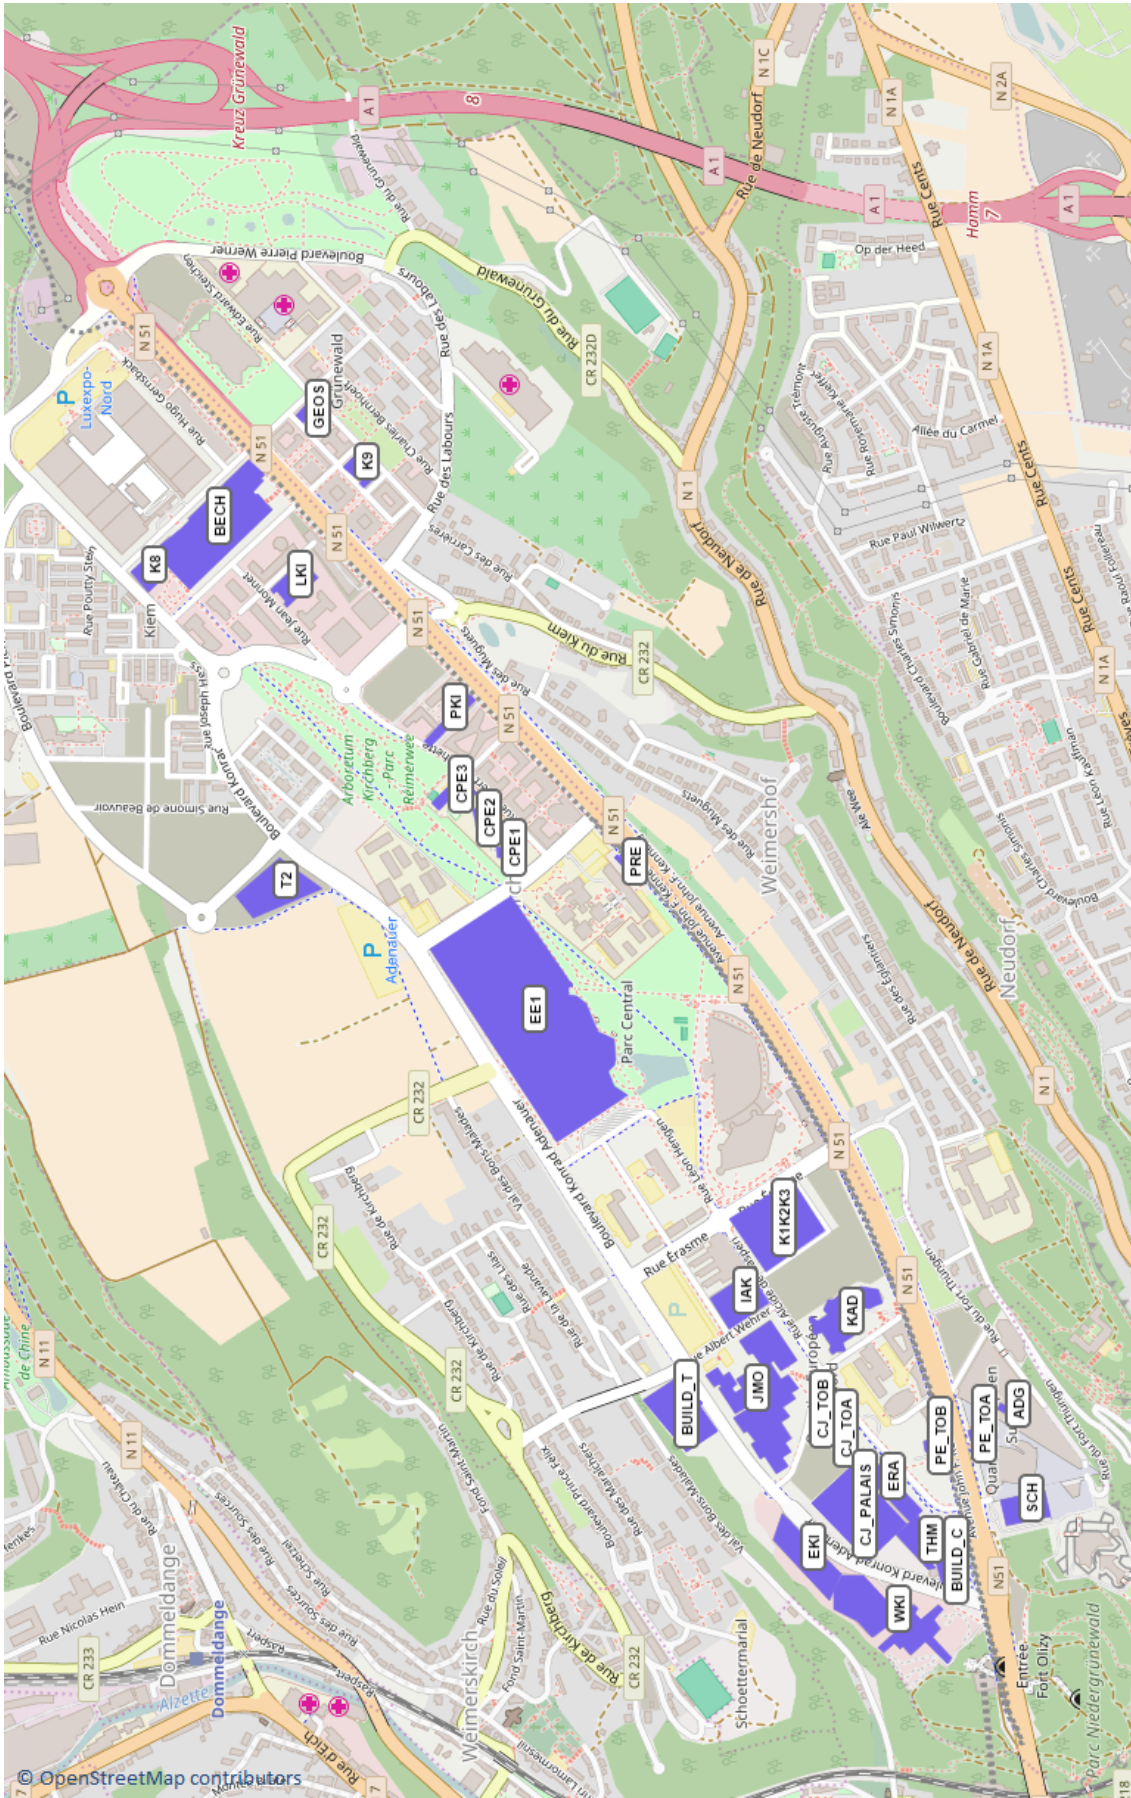

LUXEMBOURG – Plateau du Kirchberg