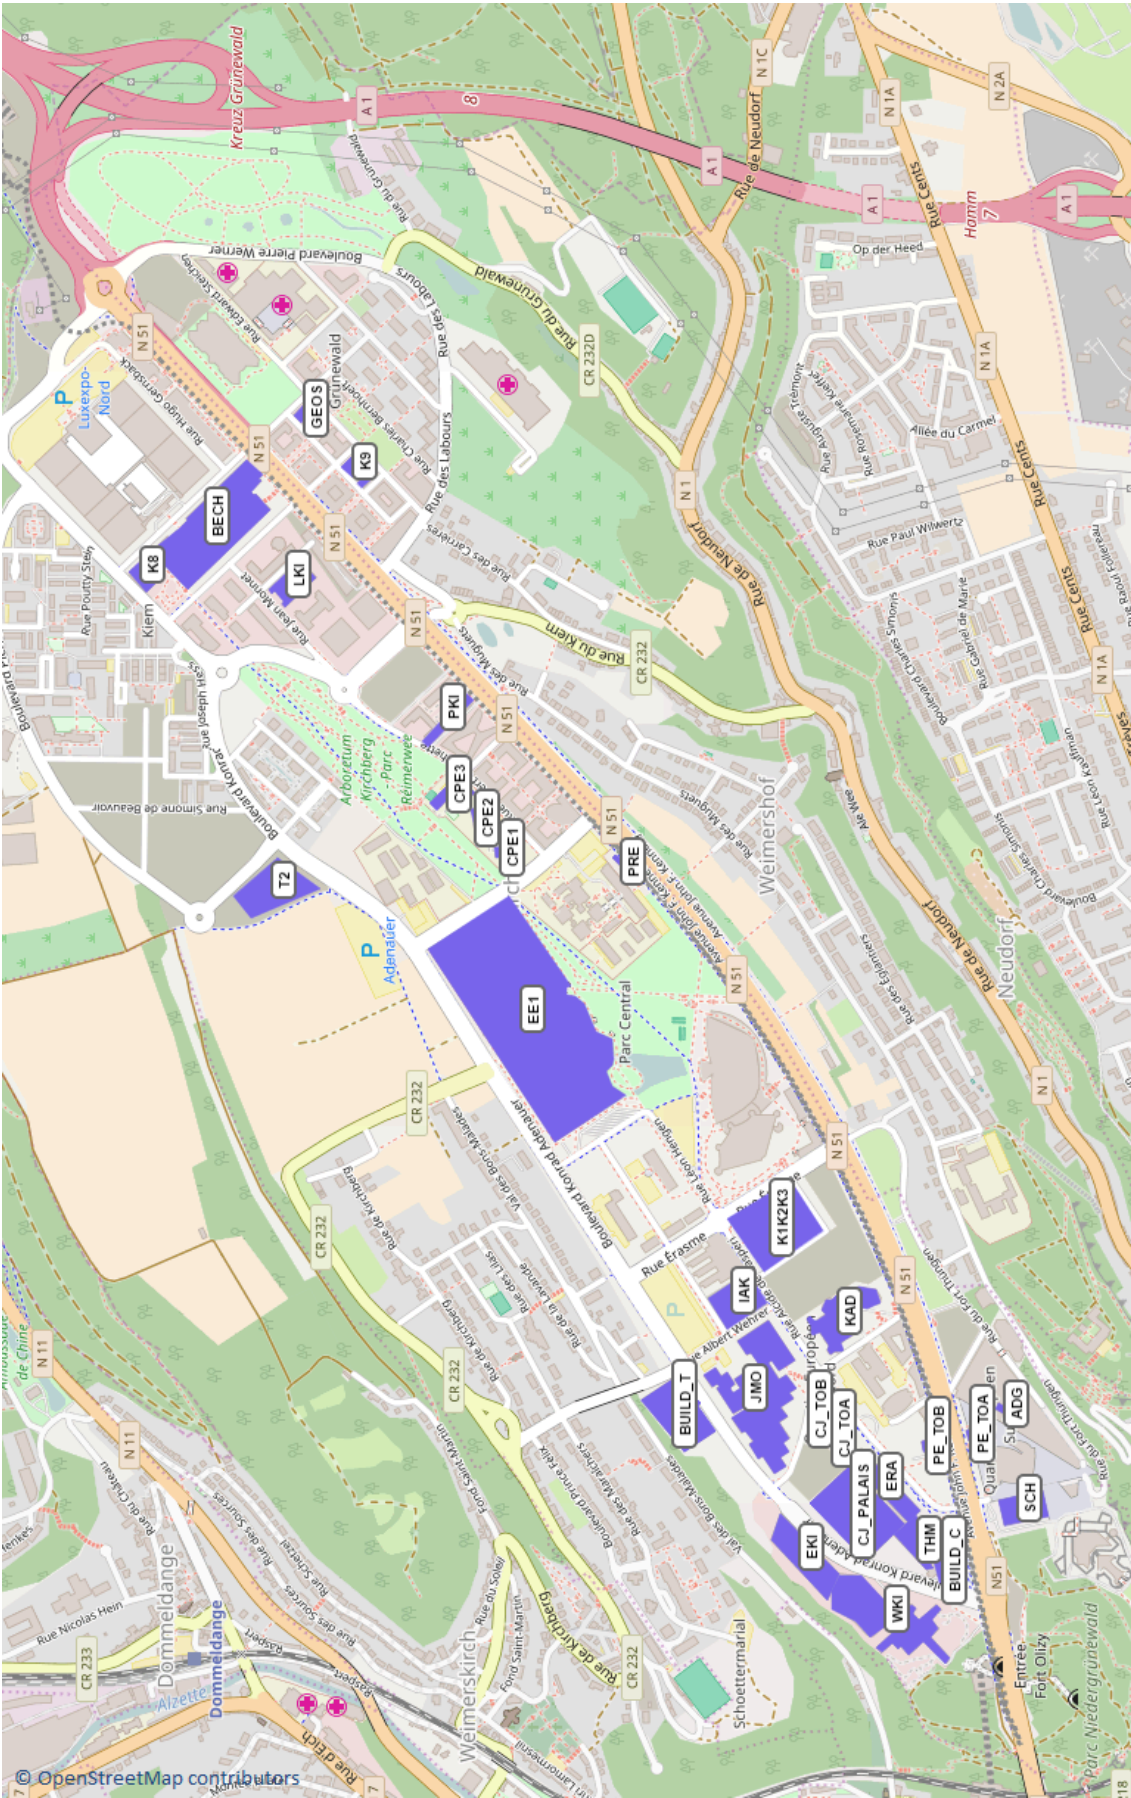

LISTE DER GEBÄUDE (ABGEKÜRZTE CODES)

<i>Code</i>	<i>Stadt</i>	<i>Adresse</i>
PKI	Luxemburg	PKI 37B, avenue John F. Kennedy

BRÜSSEL

LUXEMBURG – Kirchberg-Plateau

LUXEMBURG – Bahnhofsviertel und Cloche d'or