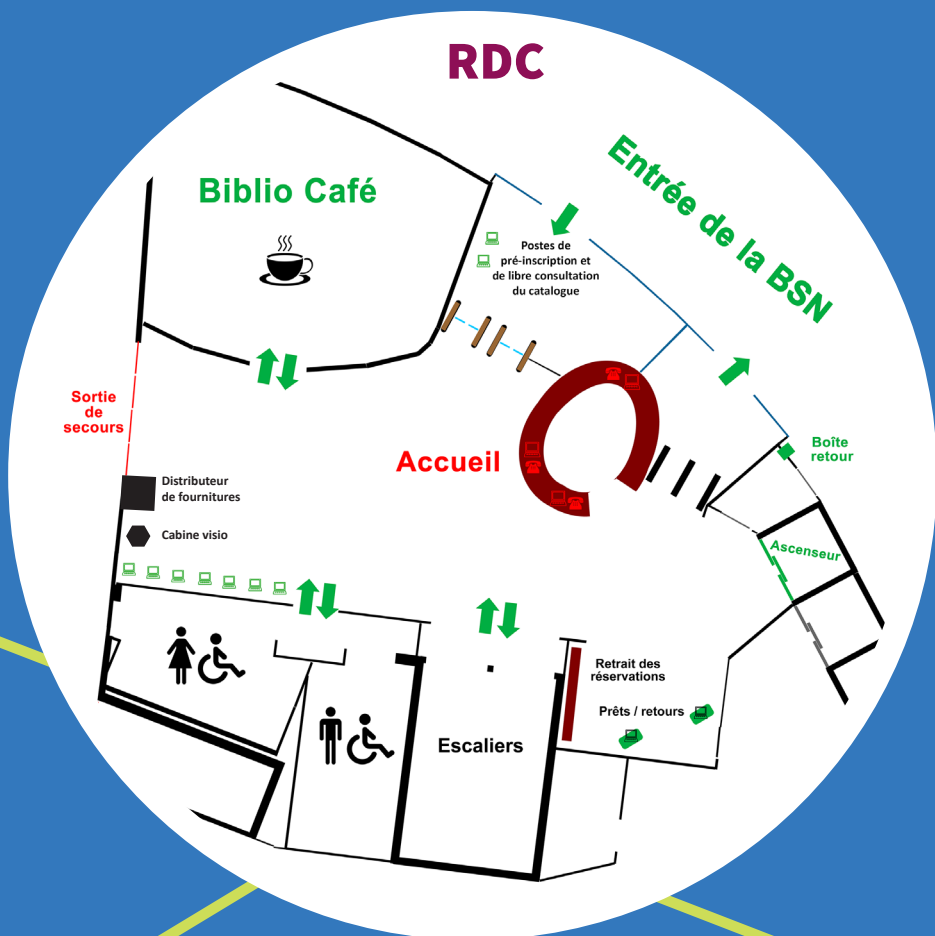

Guide de la Bibliothèque Sorbonne Nouvelle

Photo : © Héléne Peter

La BSN

Plus de 1000 places assises
Plus de 30 salles de travail en groupe et des cabines visio réservables sur Affluences

Prêt illimité de documents
Nombreux DVD et BD

Niveau 1 Langues et littératures françaises et francophones · BD & DVD
Bibliothèque Gaston-Miron – Études québécoises

Niveau 2 Langues et littératures étrangères

Niveau 3 Arts · Sciences humaines et sociales
Théâtrethèque Gaston Baty

Plans de la BSN

Niveau 1

Langues et littératures
françaises et francophones
BD et DVD

Bibliothèque Gaston-Miron –
Études québécoises

Niveau 2

Langues et littératures étrangères

Niveau 3

Arts
Sciences humaines
et sociales

Accès PMR

octobre - avril

lundi - vendredi

8h30 - 21h

samedi 9h - 19h

mai - septembre

lundi - samedi

9h - 19h