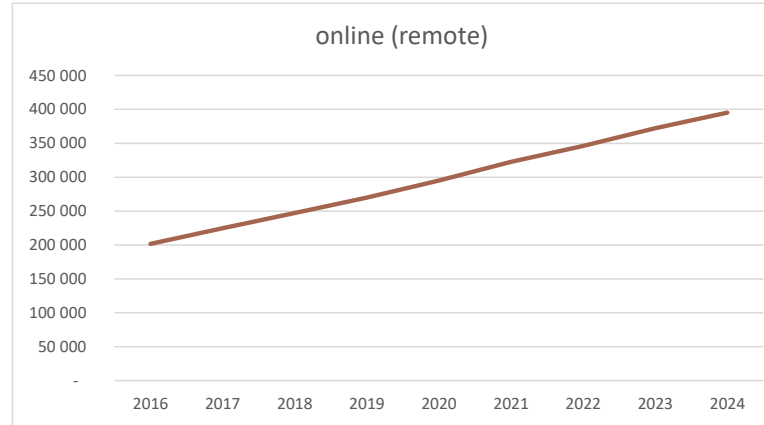

**NUMBER OF RECORDS PER MEDIUM / Over 1,000 records  
(January 2025)**

Medium	2016	2017	2018	2019	2020	2021	2022	2023	2024
ta printed text	1 709 448	1 746 928	1 782 068	1 816 876	1 845 867	1 877 534	1 905 916	1 935 743	1 966 115
cr online (remote)	201 663	224 761	247 225	269 868	295 075	322 608	346 173	372 406	395 206
co CD-ROM or computer disk (laser-optical)	18 107	18 819	19 208	19 583	19 770	20 059	20 218	20 356	20 534
tu text (unspecified)	4 859	4 797	4 779	4 756	4 695	4 668	4 653	4 617	4 562
zm multiple physical forms	2 668	2 704	2 727	2 738	2 755	2 752	2 706	2 710	2 682
vd videodisc	1 580	1 605	1 630	1 644	1 656	1 664	1 668	1 673	1 685
ou kit	1 018	1 038	1 079	1 098	1 118	1 139	1 143	1 153	1 208