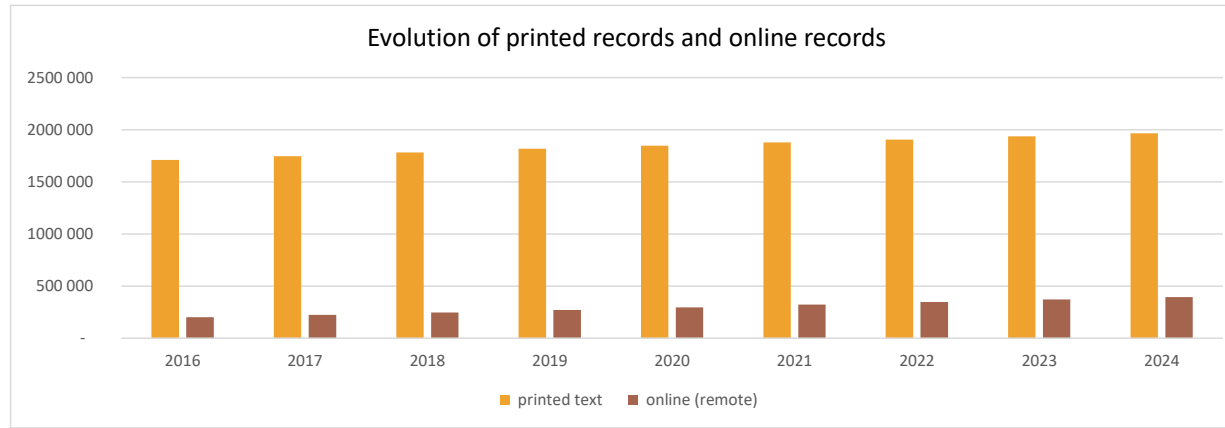

**NUMBER OF RECORDS PER MEDIUM / Over 1,000 records  
(January 2025)**

Medium	2016	2017	2018	2019	2020	2021	2022	2023	2024
ta printed text	1 709 448	1 746 928	1 782 068	1 816 876	1 845 867	1 877 534	1 905 916	1 935 743	1 966 115
cr online (remote)	201 663	224 761	247 225	269 868	295 075	322 608	346 173	372 406	395 206
co CD-ROM or computer disk (laser-optical)	18 107	18 819	19 208	19 583	19 770	20 059	20 218	20 356	20 534
tu text (unspecified)	4 859	4 797	4 779	4 756	4 695	4 668	4 653	4 617	4 562
zm multiple physical forms	2 668	2 704	2 727	2 738	2 755	2 752	2 706	2 710	2 682
vd videodisc	1 580	1 605	1 630	1 644	1 656	1 664	1 668	1 673	1 685
ou kit	1 018	1 038	1 079	1 098	1 118	1 139	1 143	1 153	1 208