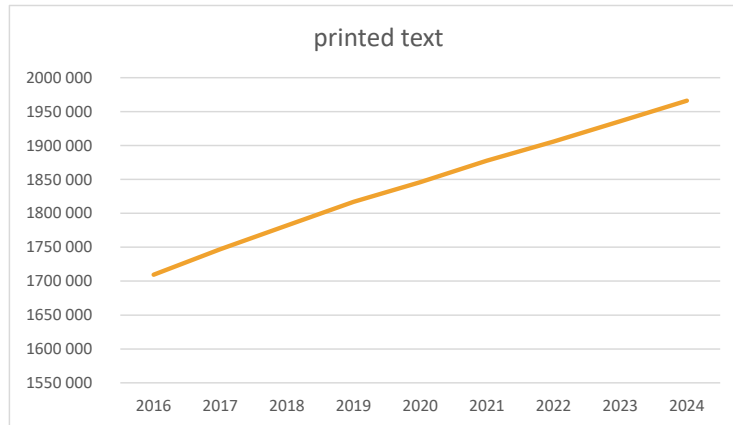

**NUMBER OF RECORDS PER MEDIUM / Over 1,000 records  
(January 2025)**

Medium	2016	2017	2018	2019	2020	2021	2022	2023	2024
ta printed text	1 709 448	1 746 928	1 782 068	1 816 876	1 845 867	1 877 534	1 905 916	1 935 743	1 966 115
cr online (remote)	201 663	224 761	247 225	269 868	295 075	322 608	346 173	372 406	395 206
co CD-ROM or computer disk (laser-optical)	18 107	18 819	19 208	19 583	19 770	20 059	20 218	20 356	20 534
tu text (unspecified)	4 859	4 797	4 779	4 756	4 695	4 668	4 653	4 617	4 562
zm multiple physical forms	2 668	2 704	2 727	2 738	2 755	2 752	2 706	2 710	2 682
vd videodisc	1 580	1 605	1 630	1 644	1 656	1 664	1 668	1 673	1 685
ou kit	1 018	1 038	1 079	1 098	1 118	1 139	1 143	1 153	1 208